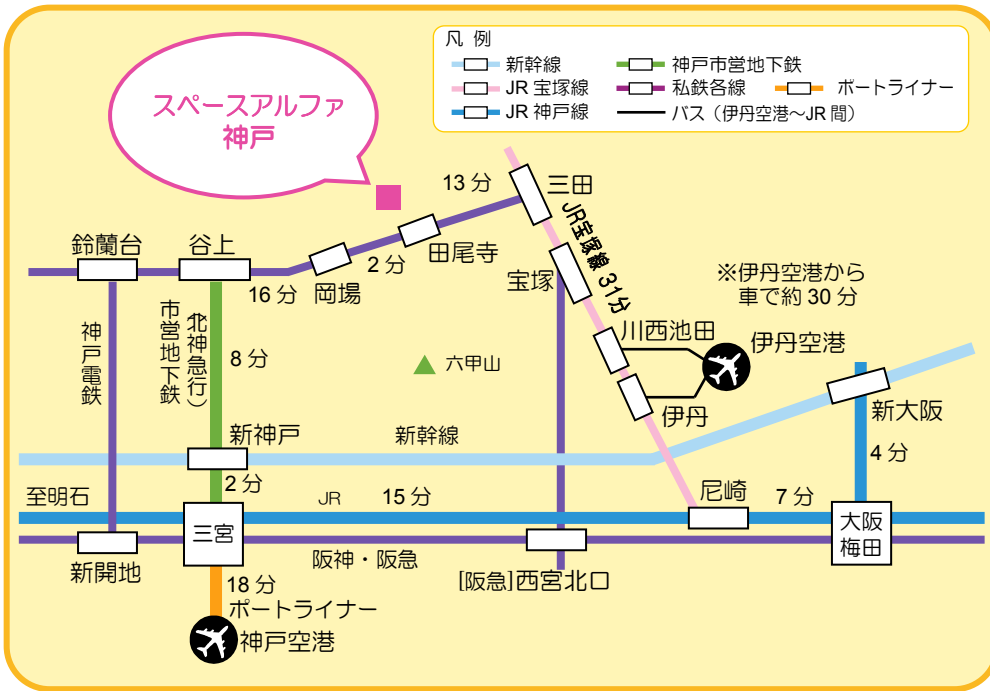

スペースアルファ神戸 アクセスマップ

● 広域 MAP

大阪方面から

- ・JR 大阪駅より宝塚線（福知山線）で三田駅下車、神戸電鉄（新開地行き）に乗り換え
- ・路線バスまたはタクシーご利用の場合は、岡場駅下車
- ・徒歩の場合は、田尾寺駅下車

神戸方面から

- ・神戸市市営地下鉄三宮駅（または新神戸駅）より北神急行線で谷上駅下車、神戸電鉄（三田行き）に乗り換え
- ・路線バスまたはタクシーご利用の場合は、岡場駅下車
- ・徒歩の場合は、田尾寺駅下車

大阪（伊丹）空港から

- ・バスで伊丹空港から JR 伊丹駅下車、乗り換え
- ・JR 伊丹駅より宝塚線（福知山線）で三田駅下車、神戸電鉄（新開地行き）に乗り換え
- ・路線バスまたはタクシーご利用の場合は、岡場駅下車
- ・徒歩の場合は、田尾寺駅下車

神戸空港から

- ・ポートライナー神戸空港駅より、三宮駅下車、乗り換え
- ・神戸市営地下鉄三宮駅より北神急行線で谷上駅下車、神戸電鉄（三田行き）に乗り換え
- ・路線バスまたはタクシーご利用の場合は、岡場駅下車
- ・徒歩の場合は、田尾寺駅下車